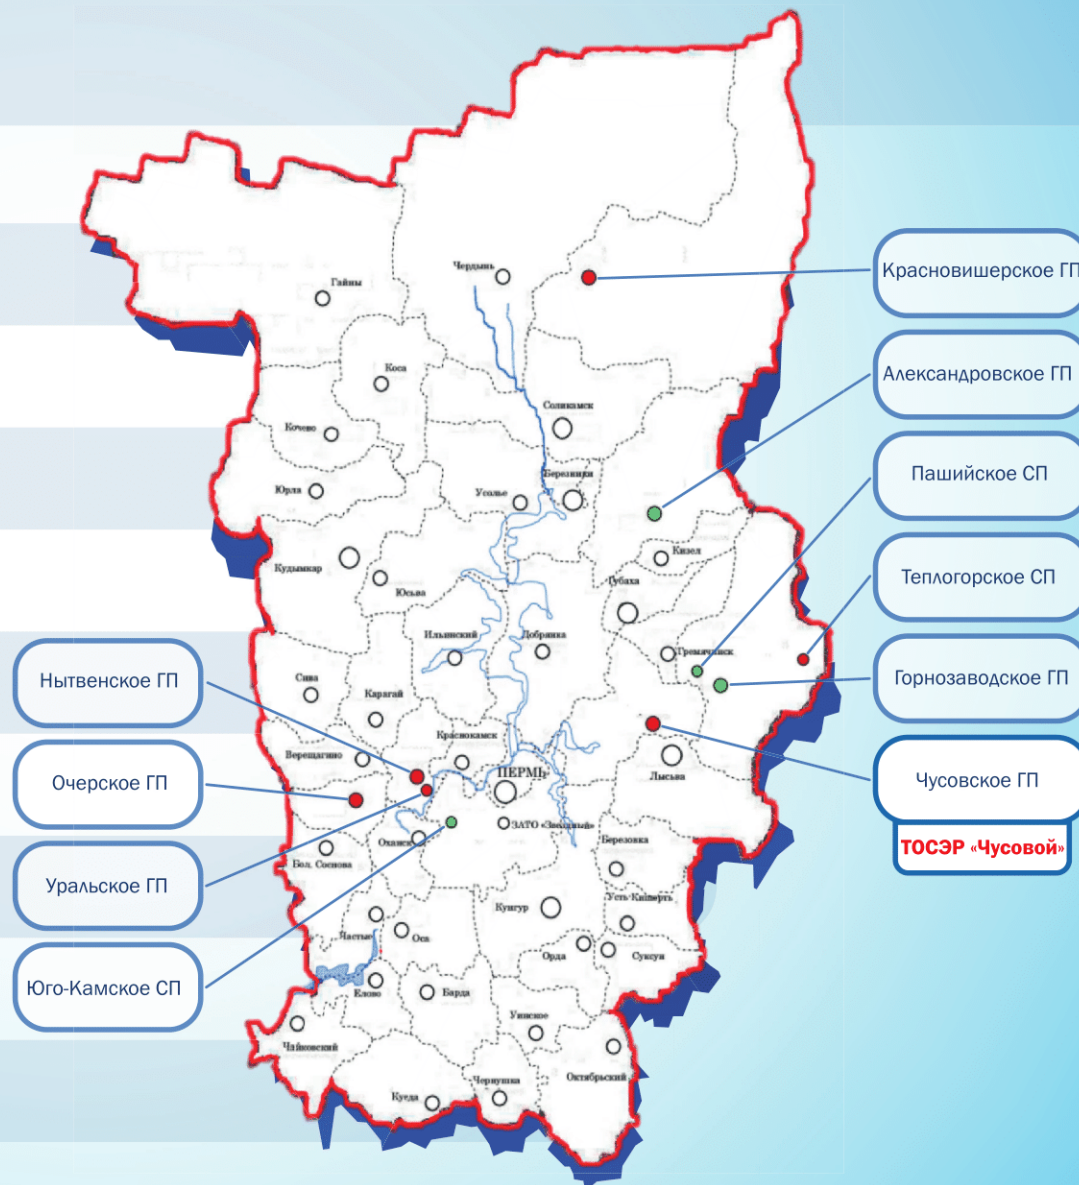

ВОРКШОП «МОНОГОРОДА КРАЯ»

Моногорода Пермского края

Поселения

Численность населения (тыс. чел.)

| | |
|--------------------|------|
| Чусовское ГП | 49,8 |
| Красновишерское ГП | 15,6 |
| Нытвенское ГП | 19,6 |
| Очерское ГП | 14,2 |
| Уральское ГП | 7,8 |
| Александровское ГП | 13,4 |
| Горнозаводское ГП | 11,9 |
| Теплогорское СП | 3,3 |
| Юго-Камское СП | 9,4 |
| Пашийское СП | 3,8 |

ВОЗМОЖНОСТЬ:

Получение средств от
МОНОГОРОДА.РФ для
запуска или расширения
бизнеса

ЦЕЛЬ:

Не менее 5 одобренных
заявок на финансирование
из МОНОГОРОДА.РФ

РАЗВИТИЕ
МОНОГОРОДОВ

ИНСТРУМЕНТ:

Формирование проектов
и презентация их на уровне
руководства МОНОГОРОДА.РФ

Объекты

- Водоснабжение/Водоотведение
- Газоснабжение
- Автомобильные дороги
- Теплоснабжение
- Электроснабжение
- Связь